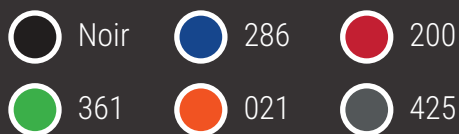

**NOUVEAU**

# G1279 MAVIS

STYLO À BILLE

Couleurs:

Le stylo économique Mavis est idéal pour mettre en valeur votre logo, que vous pourrez agencer aux garnitures, offertes en plusieurs coloris éclatants. Sa prise douce en caoutchouc et sa recharge standard à faible teneur en plomb en font un modèle agréable à utiliser.