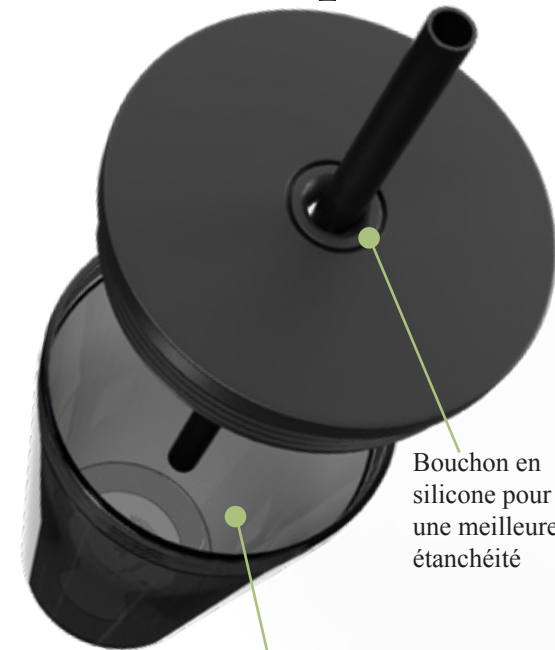

Caractéristiques

Bouchon en silicone pour une meilleure étanchéité

Résistant, sans BPA
Eastman TRITAN™