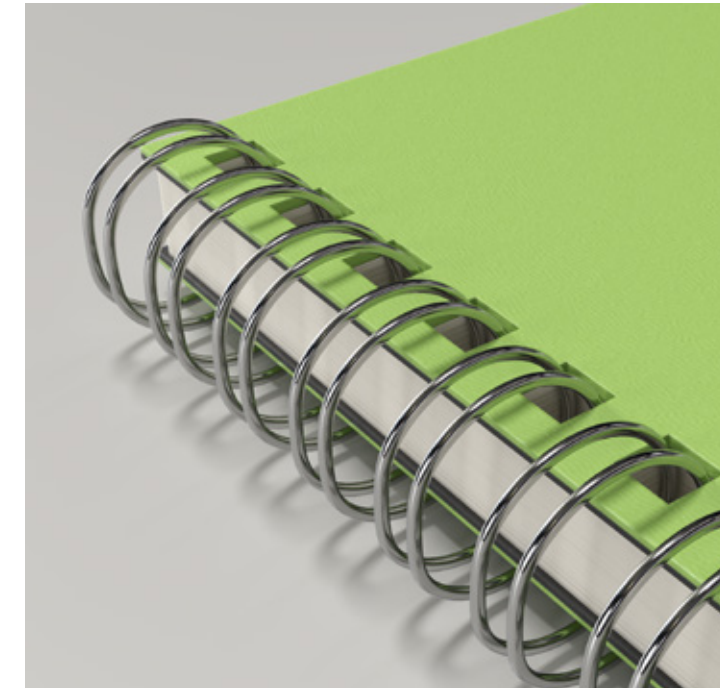

SCANNEZ
POUR
LES PRIX

Neoskin journal à spirale

ST480

Tournez vers notre nouveau journal à spirale Neoskin. Disponible en 7 couleurs vibrantes, ce journal est un éternel gagnant. Chaque journal comporte 192 pages perforées certifiées FSC, garantissant que vos idées s'épanouissent sur un papier écoresponsable.

Frais de montage: $80

Méthode de Marquage par défaut: Impression en Creux

Centré sur le devant

Dimensions du produit: 6" x 8.25"

**Couleurs
Disponibles**