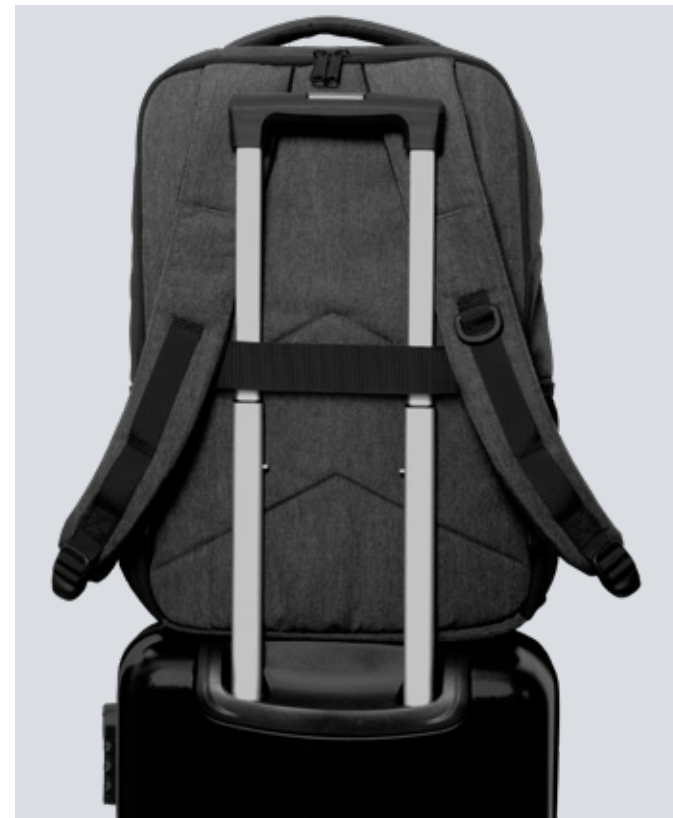

Frais de montage: \$80

Méthode de Marquage par défaut: Sérigraphie

Centré sur la poche avant

Dimensions du produit: 18.1" x 6.2" x 11.8"

Capacité: 24.7L

Pour ordinateur portable 15,5"

Couleurs
Disponibles

3 zones de rangement zippées

Sangle de bagage à glissement facile

MANNEQUIN SPECTOR: EVAN TARAKJIAN

SCANNEZ
POUR
LES PRIX

Sac de sports BGR200

Que vous alliez au gym, à une pratique ou que vous partiez à l'aventure, ce sac de sport est conçu pour suivre votre style de vie actif.