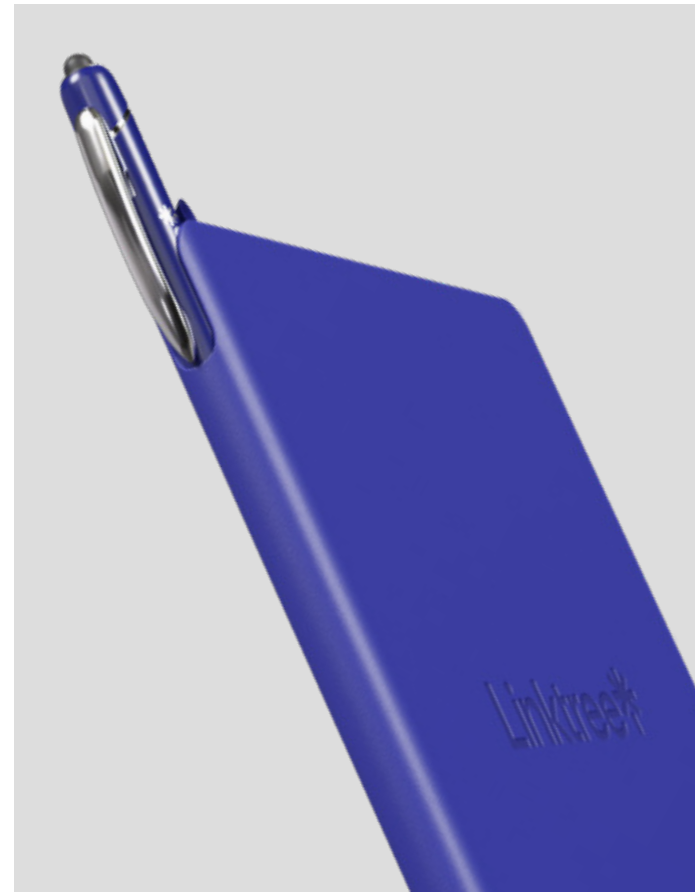

Porte-stylo intégré